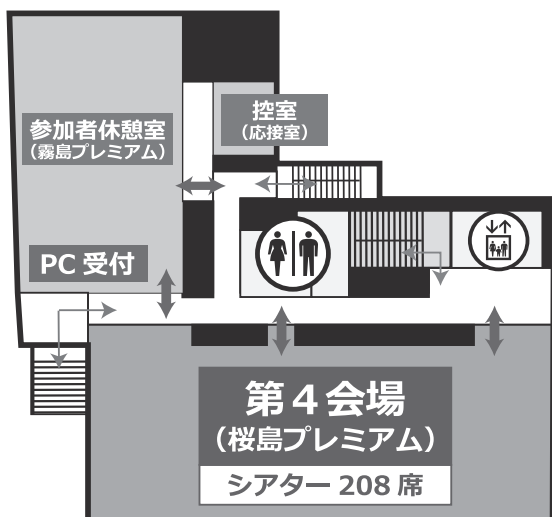

交通のご案内

会場：ライカ南国ホール

〒890-0053 鹿児島県鹿児島市中央町19-40 Li-Ka1920 5F
TEL : 099-203-0649

TKP ガーデンシティ鹿児島中央

〒890-0053 鹿児島県鹿児島市中央町26-1 南国アネックス 2F・3F
TEL : 099-214-2525

- ★ Li-Ka1920 ビルと JR 鹿児島中央駅は 2F のデッキと直結しています。(徒歩約 5 分)
JR 鹿児島中央駅「桜島口 (東口)」方面に進みます。
↓
1F に下りずに「アミュプラザプレミアム館」側に進みます。
(ドラッグイレブンの対面に AMU PLAZA KAGOSHIMA PREMIUM 館の入口があります)
↓
複数店舗の先に Li-Ka1920 に続くデッキがあります。
↓
Li-Ka1920 の 2F フロアと繋がっていますので、館内に入ったら左手に進みエレベーターで 5F へお越しください。
5F がライカ南国ホールとなります。

- ★ TKP ガーデンシティ鹿児島中央までは Li-Ka1920 から徒歩約 3 分。(移動方法は 2 通りあります)
① ライカ南国ホールからエレベーターで 1F に下り、左側に進みます。(アーケードを通ります)
↓
右側にドン・キホーテが見えますので、その 4 つ角を左折してください。
↓
正面に「TKP ガーデンシティ鹿児島中央」の赤い看板が見えますので直進してください。
↓
電車通りに出ますので、横断歩道を渡ってください。
↓
TKP ガーデンシティ鹿児島中央は南国アネックスビルの 2F / 3F となりますので外階段で 2F が上がってください。
※ビルのエレベーターも正面入り口にありますが、他テナントの方も利用される為、待ち時間が長くなる可能性があります。

- ② Li-Ka1920 の 2F から電車通りを横切る歩道橋が利用できます。
↓
歩道橋を下ると正面に「TKP ガーデンシティ鹿児島中央」の赤い看板が見えますので直進してください。
↓
TKP ガーデンシティ鹿児島中央は南国アネックスビルの 2F / 3F となりますので外階段で 2F が上がってください。
※ビルのエレベーターも正面入り口にありますが、他テナントの方も利用される為、待ち時間が長くなる可能性があります。

会場案内図

Li-Ka 1920 5F
(ライカ南国ホール)

南国アネックス 2F
(TKPガーデンシティ鹿児島中央)

南国アネックス 3F
(TKPガーデンシティ鹿児島中央)