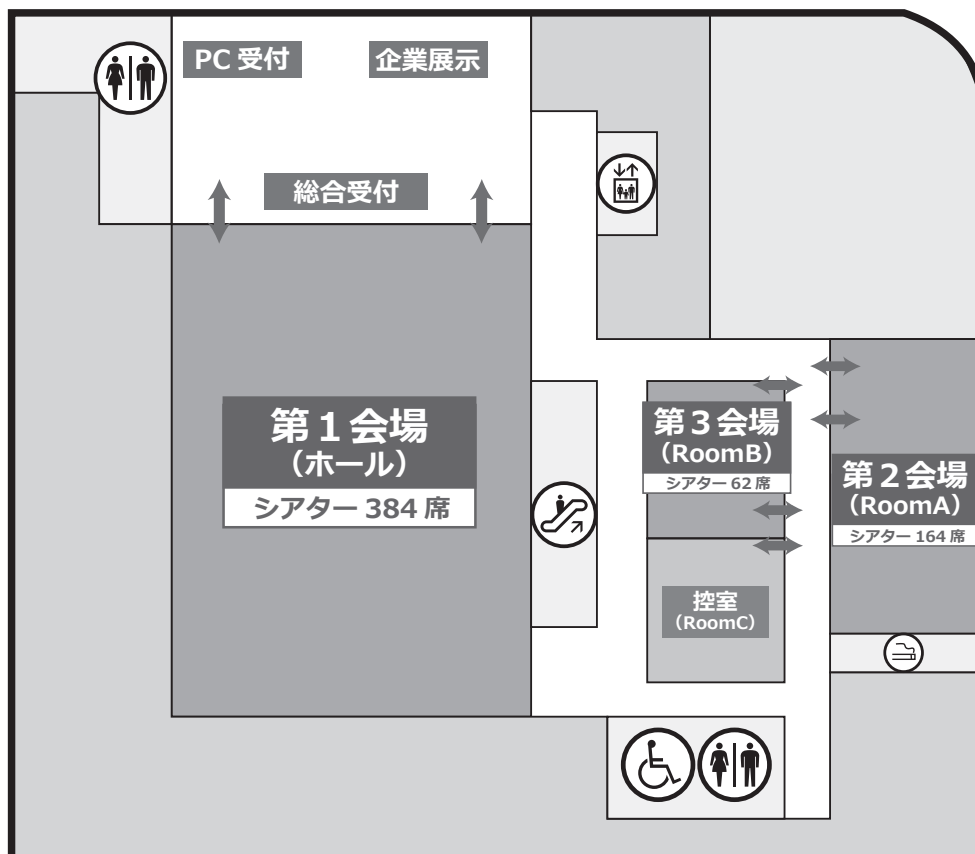

交通のご案内

会場：ライカ南国ホール

〒890-0053 鹿児島県鹿児島市中央町19-40 Li-Ka1920 5F
TEL : 099-203-0649

TKP ガーデンシティ鹿児島中央

〒890-0053 鹿児島県鹿児島市中央町26-1 南国アネックス 2F・3F
TEL : 099-214-2525

- ★ Li-Ka1920 ビルと JR 鹿児島中央駅は 2F のデッキと直結しています。(徒歩約 5 分)
JR 鹿児島中央駅「桜島口 (東口)」方面に進みます。
↓
1F に下りずに「アミュプラザプレミアム館」側に進みます。
(ドラッグイレブンの対面に AMU PLAZA KAGOSHIMA PREMIUM 館の入口があります)
↓
複数店舗の先に Li-Ka1920 に続くデッキがあります。
↓
Li-Ka1920 の 2F フロアと繋がっていますので、館内に入ったら左手に進みエレベーターで 5F へお越しください。
5F がライカ南国ホールとなります。

- ★ TKP ガーデンシティ鹿児島中央までは Li-Ka1920 から徒歩約 3 分。(移動方法は 2 通りあります)
① ライカ南国ホールからエレベーターで 1F に下り、左側に進みます。(アーケードを通ります)
↓
右側にドン・キホーテが見えますので、その 4 つ角を左折してください。
↓
正面に「TKP ガーデンシティ鹿児島中央」の赤い看板が見えますので直進してください。
↓
電車通りに出ますので、横断歩道を渡ってください。
↓
TKP ガーデンシティ鹿児島中央は南国アネックスビルの 2F / 3F となりますので外階段で 2F が上がってください。
※ビルのエレベーターも正面入り口にありますが、他テナントの方も利用される為、待ち時間が長くなる可能性があります。

- ② Li-Ka1920 の 2F から電車通りを横切る歩道橋が利用できます。
↓
歩道橋を下ると正面に「TKP ガーデンシティ鹿児島中央」の赤い看板が見えますので直進してください。
↓
TKP ガーデンシティ鹿児島中央は南国アネックスビルの 2F / 3F となりますので外階段で 2F が上がってください。
※ビルのエレベーターも正面入り口にありますが、他テナントの方も利用される為、待ち時間が長くなる可能性があります。

会場案内図

Li-Ka 1920 5F
(ライカ南国ホール)

南国アネックス 2F
(TKPガーデンシティ鹿児島中央)

南国アネックス 3F
(TKPガーデンシティ鹿児島中央)